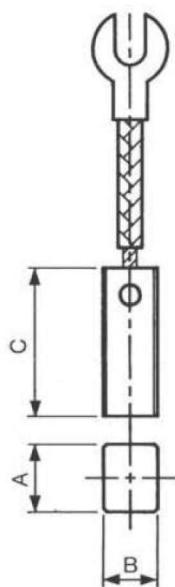

CB シリーズ

C4-1

C2-2

C1-4

LSC

- 銅系ブラシは動力用、ヒータ用等に適しています。
- 銀ブラシは信号用、熱電対等の微小電流検出に適しています。
- カーボンブラシの別製作も対応可能です。
お気軽にお問い合わせください。

型 式	A	B	C	材質	適用ホルダー	形状
MG2012	20	12.5	45	銅系	BH2012	C4-1
MG3216	32	16	55	銅系	BH3216	
MG4020	40	20	60	銅系	BH4020	
MG0804	8	3.5	25	銅系	BH0804	C2-2
AG0804	8	3.5	25	銀系		
MG0806	8	6	22	銅系	BH0806	
MG1008	10	8	22	銅系	BH1008	C1-4
MG1010	10	10	22	銅系	BH1010	
MG50	15	8	21	銅系	V-50	C1-4
MG60	15	8	21	銅系	V-60	
MG665	6.5	6	12	銅系	BHB-665	LSC
MG67	7	6	12	銅系	BHB-67	
MG638	8	6.3	16	銅系	BHB-638	
MG711	11	7	20	銅系	BHB-711	