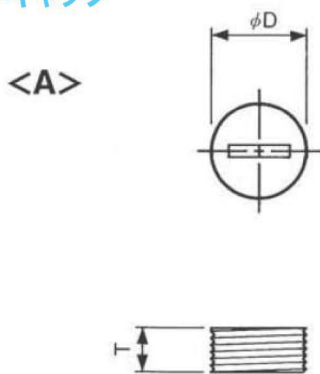

ブラシキャップ

型 式	T	D	h	形状	材質
BHC-665	5	11.5	-	A	フェノール
BHC-67	9	11.5	-	A	フェノール
BHC-638	10	15	-	A	フェノール
BHC-711	6.6	14	-	A	フェノール
BHK-67	18	11	8	B	BS
BHK-711	24.5	18	12.5	B	BS