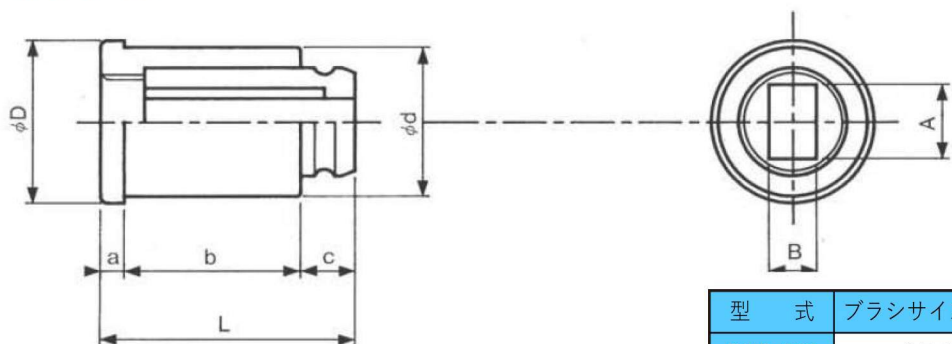

# ブラシホルダー

### Mシリーズ

型 式	ブラシサイズ AxB	a	b	c	d	D	L	電流A
BHB-665	6.5x6	4.5	12.5	4.5	16	17	21.5	5
BHB-67	7x6	3	11.5	6	16	17	20.5	6
BHB-638	8x6.3	11	12	8	18	20	31	8
BHB-711	11x7	3.5	26	8	22	24	37.5	12