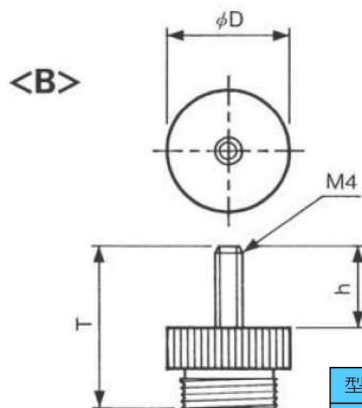

ブラシキャップ

型 式	T	D	h	形状	材質
BHC-665	5	11.5	-	A	フェノール
BHC-67	9	11.5	-	A	フェノール
BHC-638	10	15	-	A	フェノール
BHC-711	6.6	14	-	A	フェノール
BHK-67	18	11	8	B	BS
BHK-711	24.5	18	12.5	B	BS