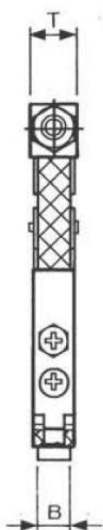

Vシリーズ

- 中容量クラスの電流供給用に適しています。
- リング外径 $\phi 75 \sim \phi 170$ 以内のご使用に適しています。

型 式	ブラシサイズ AxBxC	a	T	D	M	L	電流A
V-50	15x8x21	2	12	12	M6	45	36
V-60	15x8x21	2	12	12	M6	60	36

初期設定バネ圧	55.86KPa
材 質	BS

●V-50取付寸法

D	K
75	68
80	70
85	74
90	77
95	80
100	83
105	86
110	89
115	92
120	94

●V-60取付寸法

D	K
125	103
130	107
135	110
140	112
145	116
150	118
155	121
160	125
165	128
170	131