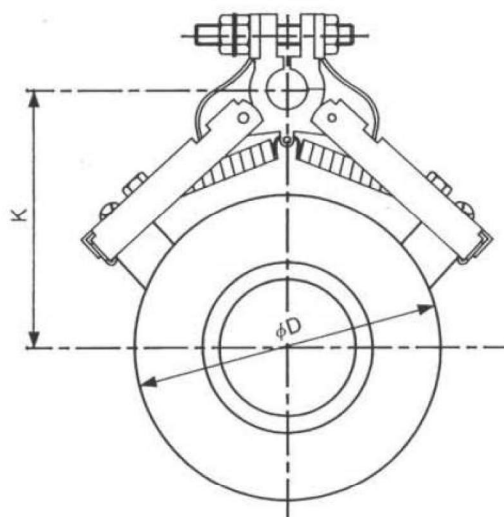

Vシリーズ

- 中容量クラスの電流供給用に適しています。
- リング外径 $\phi 75 \sim \phi 170$ 以内のご使用に適しています。

型 式	ブラシサイズ AxBxC	a	T	D	M	L	電流A
V-50	15x8x21	2	12	12	M6	45	36
V-60	15x8x21	2	12	12	M6	60	36

初期設定バネ圧	55.86KPa
材 質	BS

●V-50取付寸法

D	K
75	68
80	70
85	74
90	77
95	80
100	83
105	86
110	89
115	92
120	94

●V-60取付寸法

D	K
125	103
130	107
135	110
140	112
145	116
150	118
155	121
160	125
165	128
170	131