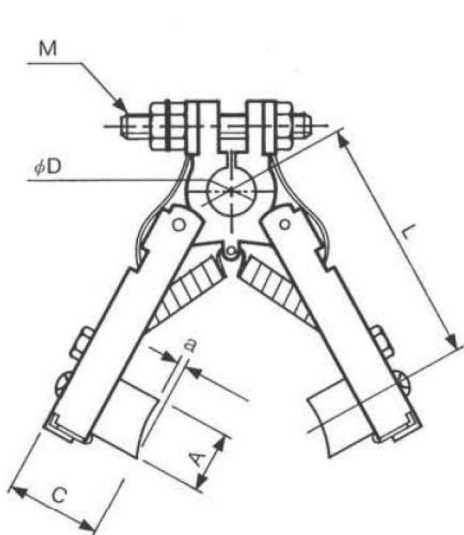

Vシリーズ

- 中容量クラスの電流供給用に適しています。
- リング外径 $\phi 75 \sim \phi 170$ 以内のご使用に適しています。

型 式	ブラシサイズ AxBxC	a	T	D	M	L	電流A
V-50	15x8x21	2	12	12	M6	45	36
V-60	15x8x21	2	12	12	M6	60	36

初期設定バネ圧	55.86KPa
材 質	BS

●V-50取付寸法

D	K
75	68
80	70
85	74
90	77
95	80
100	83
105	86
110	89
115	92
120	94

●V-60取付寸法

D	K
125	103
130	107
135	110
140	112
145	116
150	118
155	121
160	125
165	128
170	131